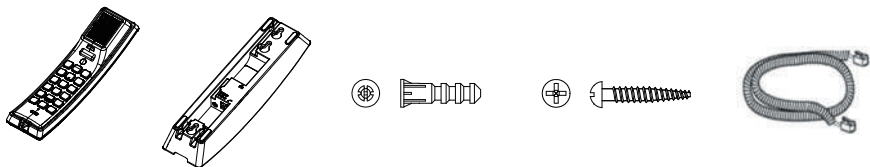

### Распаковка

Перед использованием, пожалуйста, проверьте устройство и убедитесь, что в комплектацию включены следующие элементы:

Трубка x 1    Базовая станция x 1    Пластиковый дюбель x 2    ST4x20 шуруп x 2    Телефонный шнур x 1

### Установка

Согласно положению кабеля просверлите два отверстия в стене и убедитесь, что расстояние между этими отверстиями соответствует указанному на рисунке измерению

Вставьте пластиковые дюбели в просверленные отверстия.  
Закрутите крестовые винты ST4x20 в пластиковые дюбели. Не затягивайте винты полностью, оставьте немного места для размещения устройств.