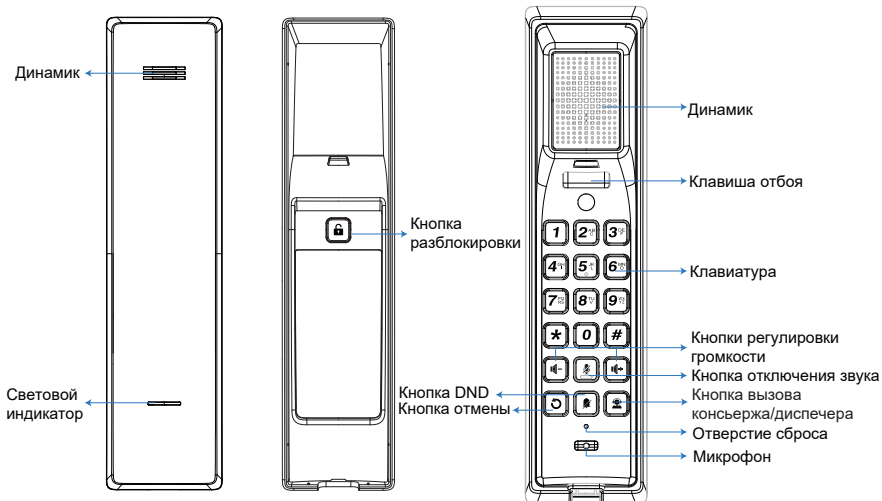

### Распаковка

Перед использованием, пожалуйста, проверьте устройство и убедитесь, что в комплектацию включены следующие элементы:

Трубка x 1    Базовая станция x 1    Пластиковый дюбель x 2    ST4x20 шуруп x 2    Телефонный шнур x 1

### Установка

Согласно положению кабеля просверлите два отверстия в стене и убедитесь, что расстояние между этими отверстиями соответствует указанному на рисунке измерению

Вставьте пластиковые дюбели в просверленные отверстия.  
Закрутите крестовые винты ST4x20 в пластиковые дюбели. Не затягивайте винты полностью, оставьте немного места для размещения устройств.