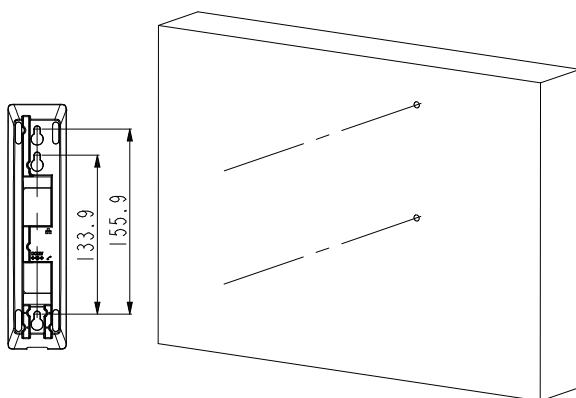

### Установка

Согласно положению кабеля просверлите два отверстия в стене и убедитесь, что расстояние между этими отверстиями соответствует указанному на рисунке измерению

Вставьте пластиковые дюбели в просверленные отверстия.  
Закрутите крестовые винты ST4x20 в пластиковые дюбели. Не затягивайте винты полностью, оставьте немного места для размещения устройств.