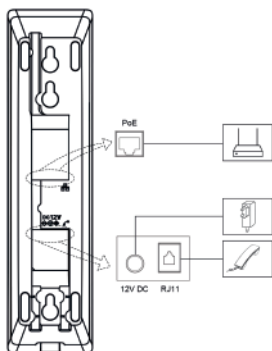

Подключение устройства