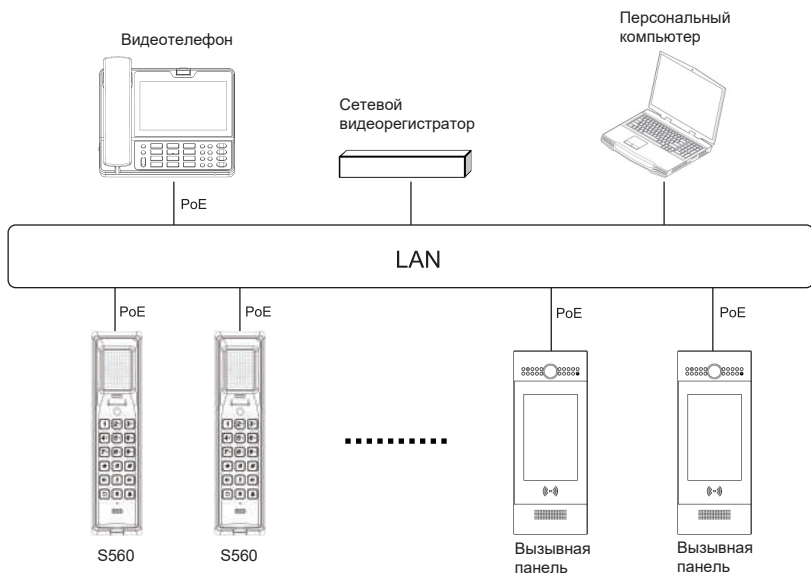

### Установка

Согласно положению кабеля просверлите два отверстия в стене и убедитесь, что расстояние между этими отверстиями соответствует указанному на рисунке измерению

Вставьте пластиковые дюбели в просверленные отверстия.  
Закрутите крестовые винты ST4x20 в пластиковые дюбели. Не затягивайте винты полностью, оставьте немного места для размещения устройств.

Подключите кабели для тестирования устройства.  
Для получения дополнительной информации см. раздел "Подключение устройства".

Совместите крепежные отверстия на задней стенке устройства с винтами в стене, а затем надавите на устройство, чтобы надежно закрепить его на стене.

### Подключение устройства

### Топология сети