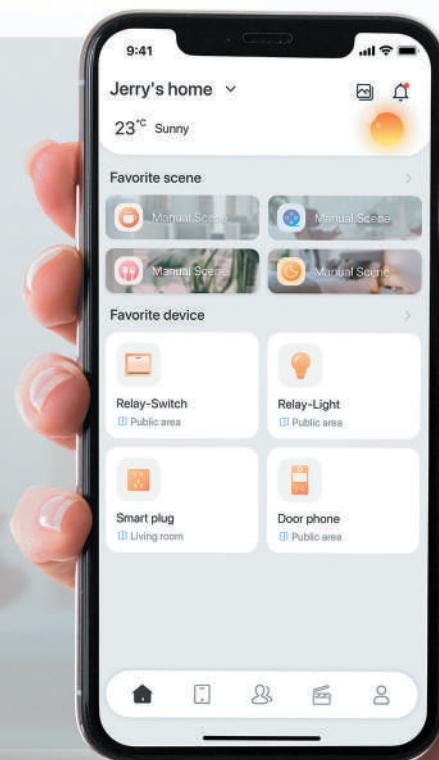

Будьте в курсе того, что происходит дома

Получайте мгновенные уведомления об изменениях обстановки дома, связанной с безопасностью, авариями или текущим состоянием критически важных систем.