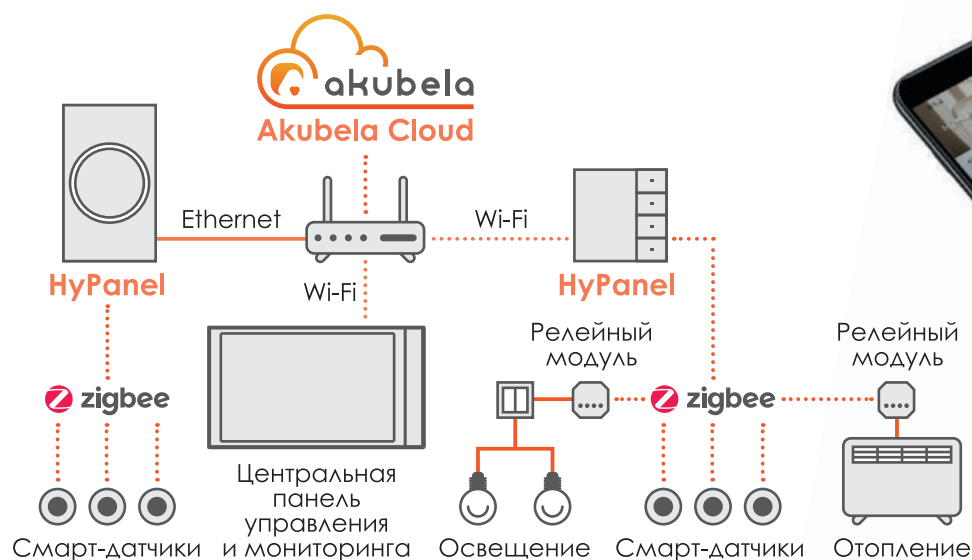

### Медиа системы

Система умного дома Akubela это не только собственная широкая экосистема смарт-устройств, но и возможность интеграции со сторонними ведущими популярными платформами и сериями, список которых постоянно пополняется.

## МОНИТОРЫ УПРАВЛЕНИЯ И ВИЗУАЛИЗАЦИИ интерфейсов систем умного дома

Система умного дома Akubela является современной экосистемой с облачным управлением. В основе лежит облачный сервис Akubela Cloud, к которому подключаются все устройства управления Akubela, с подключенной к ним подсистемой датчиков и мониторинга, а также исполнительных устройств дома.

Легкость, простоту и наглядность управления событиями и элементами умного дома реализует мобильное приложение VelaHome, превращающее смартфон в многофункциональный модуль управления.

**С Akubela ваш дом всегда в ваших руках!**

### Принцип взаимодействия устройств в системе Akubela

Используя смартфон, вы получите всеобъемлющий контроль над экосистемой Akubela в вашем доме, независимо от вашего местонахождения и типа интернет-подключения. Независимо от того, где вы будете - дома или за границей, вы будете знать о вашем доме все и мгновенно влиять на ситуацию: включать свет, вентиляцию и обогрев, активировать датчики охраны или активировать полив, опираясь на данные о температуре и влажности.